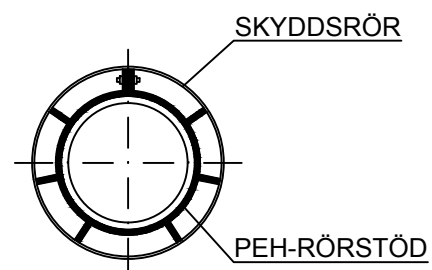

**DELLIST**

No	Del
1	Skyddsror (ingår ej i leveransen)
2	Rörstöd (mellanrummet mellan rörstöden 1-2 m)
3	Medierör
4	Ändförslutning
5	Överströmningsrör
6	Läckagemanschett
7	Viltspärr

1:20

**A-A**

**B-B**